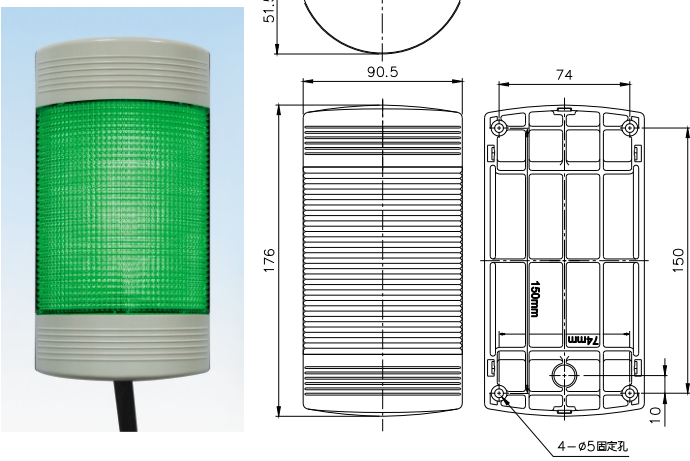

■ 特性

- 此系列警示燈主要特點為高度輕薄,透明燈殼可顯示紅,橙,綠,藍四種顏色,以供選擇。
- LED燈泡,壽命50,000小時以上。
- 蜂鳴聲,音量為80db/1m以上,閃光型的閃光頻率為60次/分。
- 防護等級:標準型&閃光型為IP53,蜂鳴型&閃光蜂鳴型為IP50。

■ 型號說明

項次	代號	說明
1.型式	TPH	壁掛式警示燈
2.功能	L	標準型
	F	閃光型
	B	蜂鳴型
	S	閃光蜂鳴型
3.電壓	1	110VAC
	2	220VAC
	7	24VAC/DC
	9	12VAC/DC
4.燈色數目	1~3	1~3
5.燈顏色	R	紅
	O	橙
	G	綠
	B	藍

■ 外觀和尺寸

TPHL/TPHF

TPHB/TPHS

■ 接線圖 (DC電壓, 電源線上標示正負極)

標準型

閃光型

蜂鳴型

閃光蜂鳴型