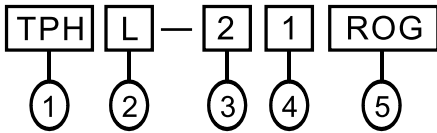

■ 特性

- 此系列警示燈主要特點為高度輕薄,透明燈殼可顯示紅,橙,綠,藍四種顏色,以供選擇。
- LED燈泡,壽命50,000小時以上。
- 蜂鳴聲,音量為80db/1m以上,閃光型的閃光頻率為60次/分。
- 防護等級:標準型&閃光型為IP53,蜂鳴型&閃光蜂鳴型為IP50。

■ 型號說明

項次	代號	說明
1.型式	TPH	壁掛式警示燈
2.功能	L	標準型
	F	閃光型
	B	蜂鳴型
	S	閃光蜂鳴型
3.電壓	1	110VAC
	2	220VAC
	7	24VAC/DC
	9	12VAC/DC
4.燈色數目	1~3	1~3
5.燈顏色	R	紅
	O	橙
	G	綠
	B	藍

■ 外觀和尺寸

TPHL/TPHF

TPHB/TPHS

■ 接線圖 (DC電壓, 電源線上標示正負極)

標準型

閃光型

蜂鳴型

閃光蜂鳴型