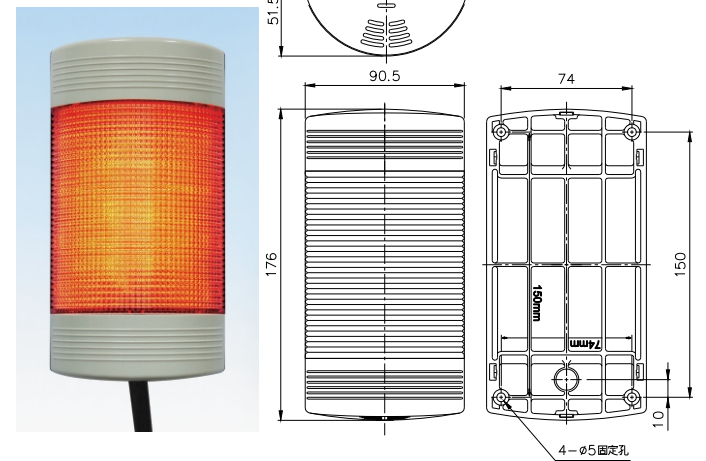

■ 特性

- 此系列警示燈主要特點為高度輕薄,透明燈殼可顯示紅,橙,綠,藍四種顏色,以供選擇。
- LED燈泡,壽命50,000小時以上。
- 蜂鳴聲,音量為80db/1m以上,閃光型的閃光頻率為60次/分。
- 防護等級:標準型&閃光型為IP53,蜂鳴型&閃光蜂鳴型為IP50。

■ 型號說明

項次	代號	說明
1.型式	TPH	壁掛式警示燈
2.功能	L	標準型
	F	閃光型
	B	蜂鳴型
	S	閃光蜂鳴型
3.電壓	1	110VAC
	2	220VAC
	7	24VAC/DC
	9	12VAC/DC
4.燈色數目	1~3	1~3
5.燈顏色	R	紅
	O	橙
	G	綠
	B	藍

■ 外觀和尺寸

TPHL/TPHF

TPHB/TPHS

■ 接線圖 (DC電壓, 電源線上標示正負極)

標準型

閃光型

蜂鳴型

閃光蜂鳴型